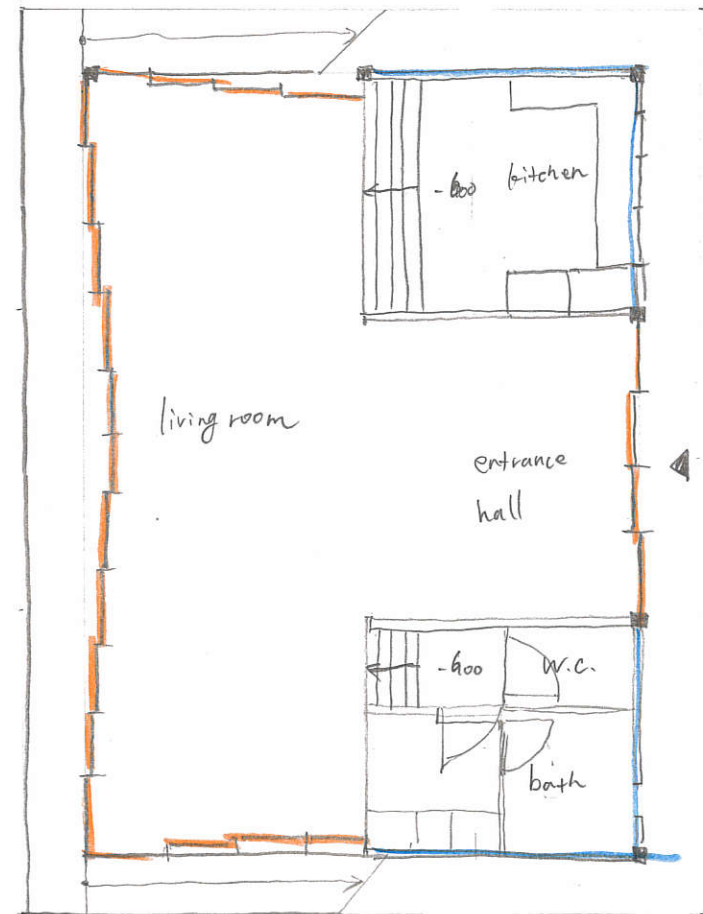

エドウの家

±7.2 4
 (2) open の
 高さ 2.5m
 エドウ 2.5m

— open
 — close

エドウ ナミ

A

(2) 7.9