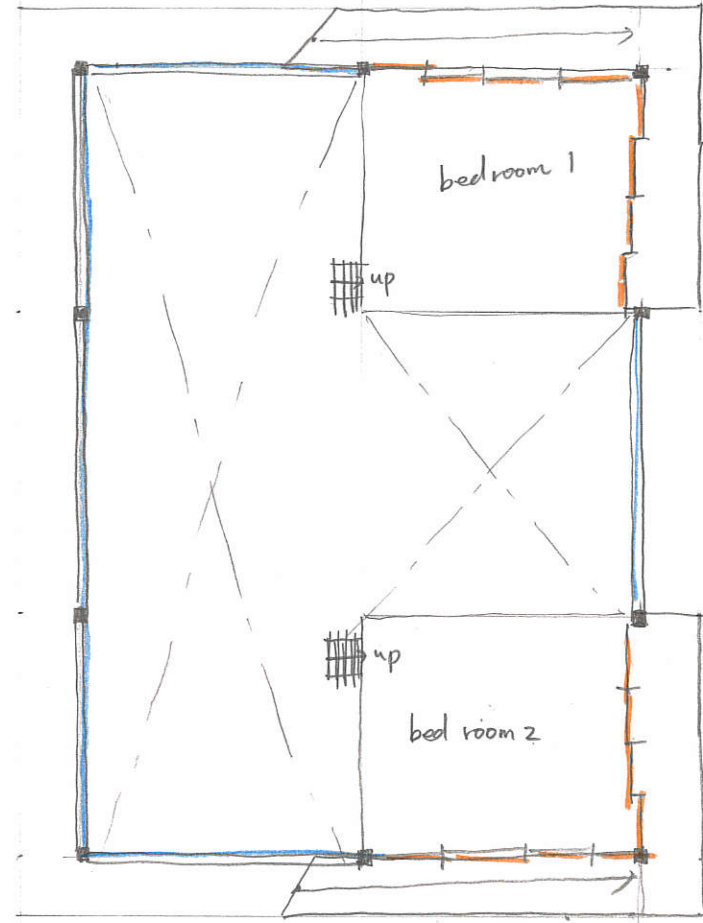

エドウの家

±7.2 4
 (2) open の
 高さ 2.5m
 エドウ 2.5m

— open
 — close

エドウ ナミ

A

(2) 7.9